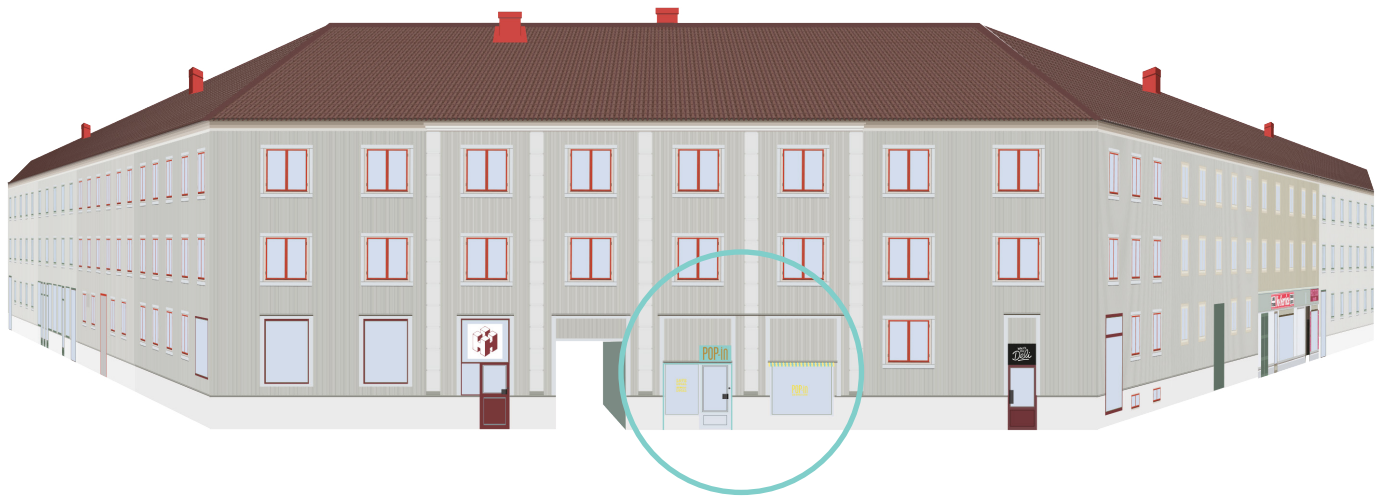

## SÖKER DU LOKAL PÅ MARIAPLAN?

Efter fem fantastiska år av lokal design och fina kunder söker vi nu efterträdare till lokalen.

### Området

Mariaplan har de senaste åren blivit en självklar mötesplats för folk som vill träffas över ett glas eller strosa runt bland de små butikerna. Här samsas fine dining-restauranger med arbetarfik, och second hand med lokal design. Området ligger omringat av Göteborgs största samlade bebyggelse med landshövdingehus.

Lokalen ligger i kvarteret Harsyran som sträcker sig från Mariaplans västra hörn, omslutet av Kungsladugårdsgatan och Slottskogsgatan. I huset huserar en mängd företag så som What's the Deli, Nu Service, Kvarteret Mäkleri, Kafé Skogen och hyresgästföreningen. Lokalen vätter mot Mariaplan och är klassad som A-läge, och är anpassad för kläd/present/inredningsbutik.

### Lokalen

- Hyra: 7500 kr +moms
- Två skyltfönster med bra exponering ut mot torget och passerande spårvagnar.
- Försäljningsyta på 30 m<sup>2</sup>. Total yta 61 m<sup>2</sup>.
- Provhytt.
- Källarlager.
- Plats för en studio/verkstad.
- Kök och toalett.
- Med Grafi foto och Mariaplans bokhandel som grannar blir det ett perfekt komplement till området.
- I lokalen har det sedan 1998 funnits en presentbutik, så kundunderlag finns.